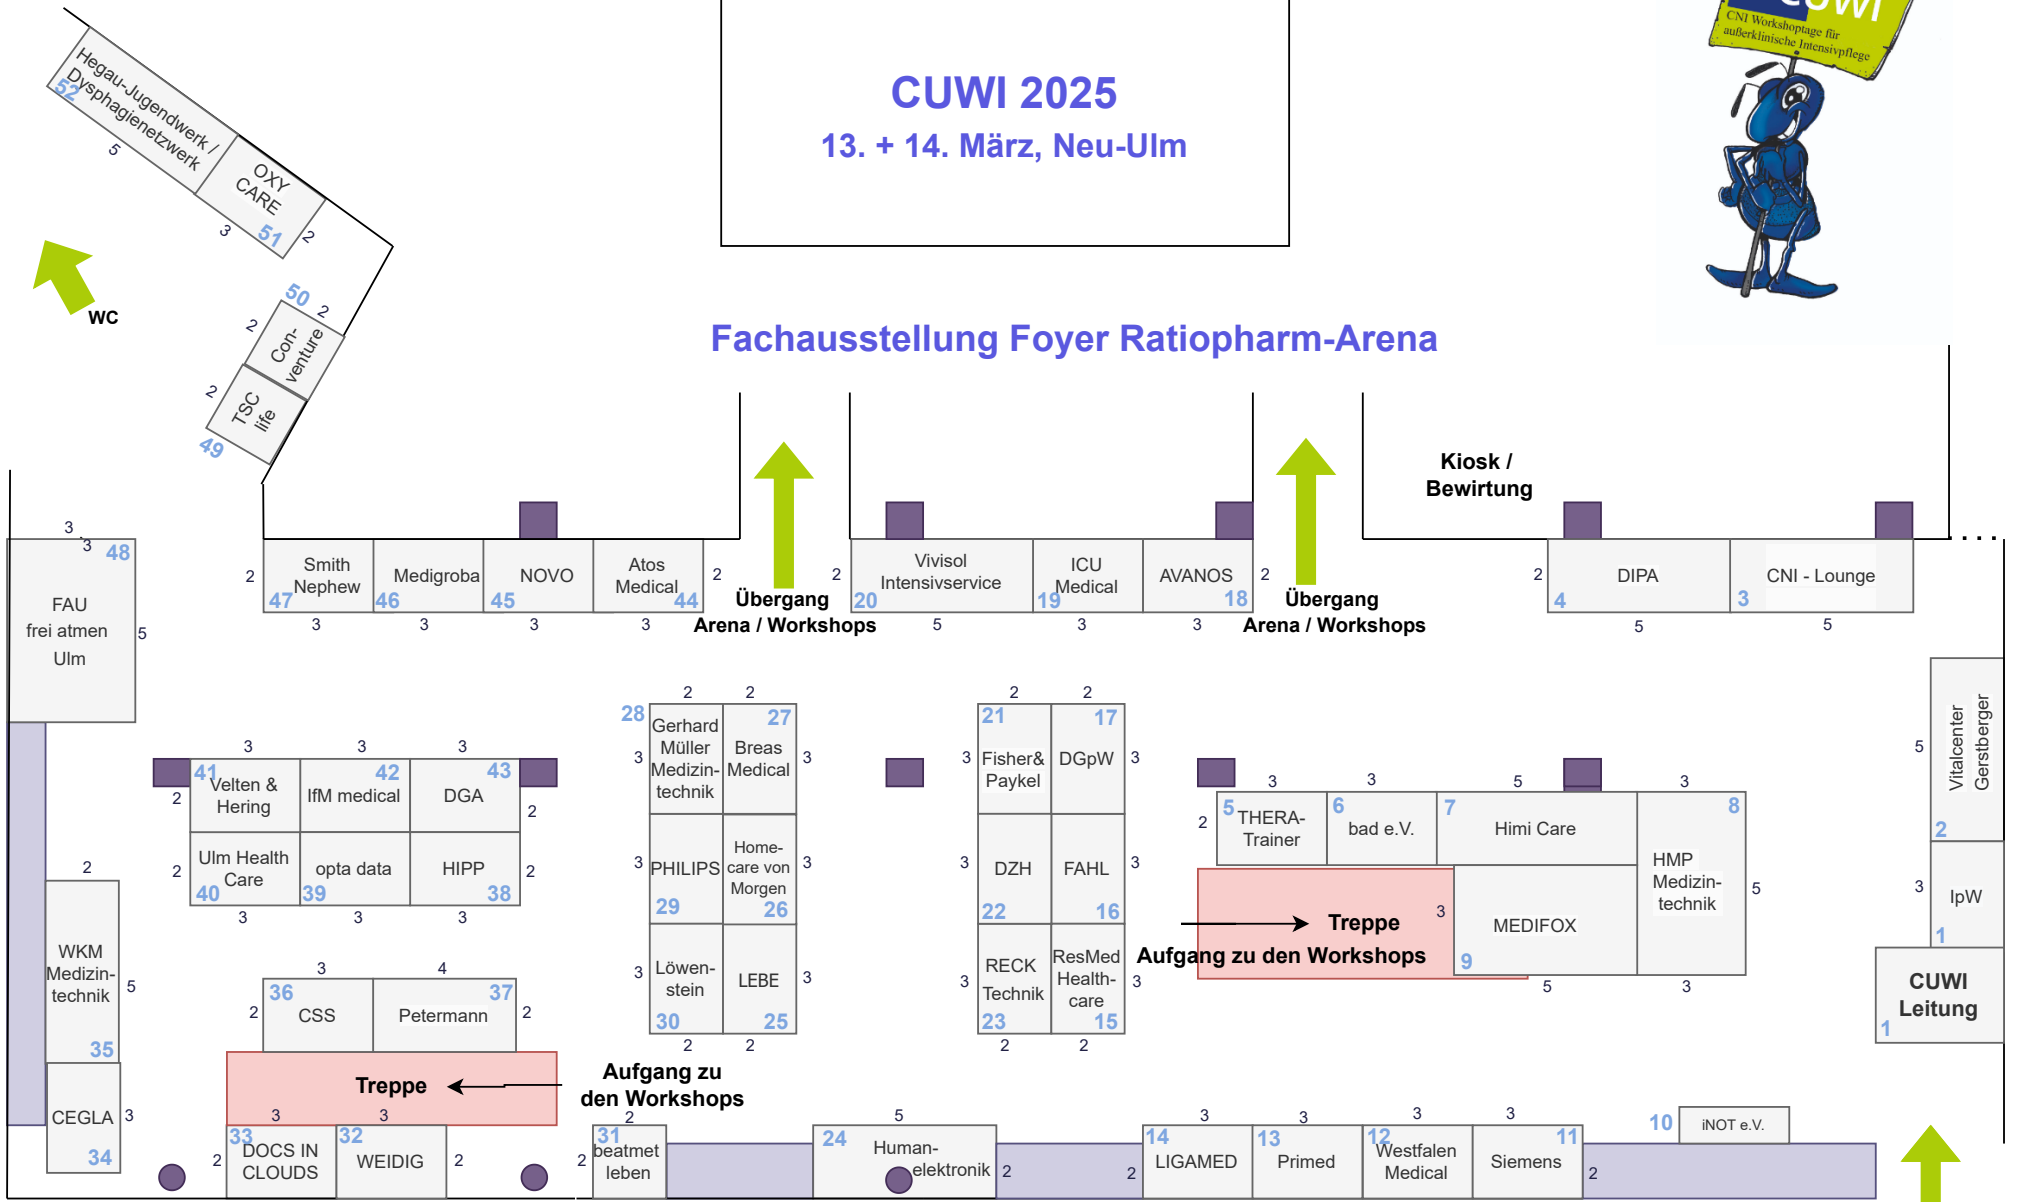

CUWI 2025

13. + 14. März, Neu-Ulm

Fachausstellung Foyer Ratiopharm-Arena

- Säule ca. 45 cm Durchmesser
- Säule ca. 45 x 55 cm

Veranstalter:
lpw Kongress